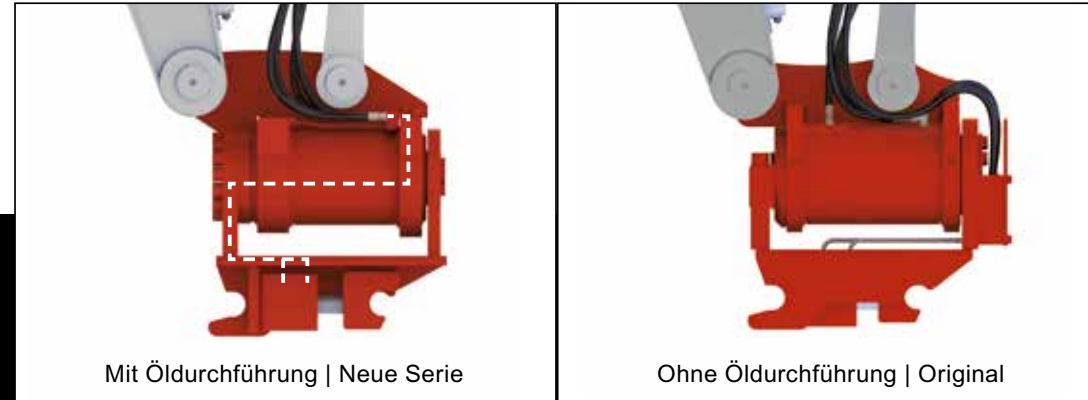

POWERTILT®

DER NEUE POWERTILT MIT ÖLDURCHFÜHRUNG

 **Huppenkothen
Baumaschinen**
www.huppenkothen.com

VORTEILE

- » KEINE SCHLÄUCHE ZUM SCHNELLWECHSLER
- » DURCHDACHTE SCHLAUCHVERLEGUNG BAGGERSEITIG
Standardisierte Schlauchlängen, geringere Biegung der Schläuche
- » NEUE SERIE MIT MEHR LEISTUNG UND WENIGER GEWICHT
- » BETRIEBSKOSTENREDUZIERUNG
- » GRÖßERES HALTEMOMENT

Takeuchi Modell	PowerTilt Modell	Gesamtgewicht (kg) inkl. Schnellwechselplatte	Schnellwechselplatte (kg)	Antriebsmoment 210 bar (Nm)	Haltemoment 230 bar (Nm)
TB210R	L20	60	31	930	2.470
TB215R	L20	60	31	930	2.470
TB216	L20	60	31	930	2.470
TB219	PT030	70	35	1.630	6.425
TB23R	PT030	70	35	1.630	6.425
TB230	PT030	72	35	1.630	6.425
TB138FR	PT050	125	76	2.600	9.350
TB240	PT050	125	76	2.600	9.350
TB250	PT070	179	90	4.375	14.850
TB153FR	PT070	179	90	4.375	14.850
TB260	PT070	179	90	4.375	14.850
TB290	PT100	210	98	6.650	20.450
TB280FR	PT100	210	98	6.650	20.450
TB295W	PT100	210	98	6.650	20.450
TB2150	PT180	380	177	13.300	40.725
TB1160W	PT180	380	177	13.300	40.725